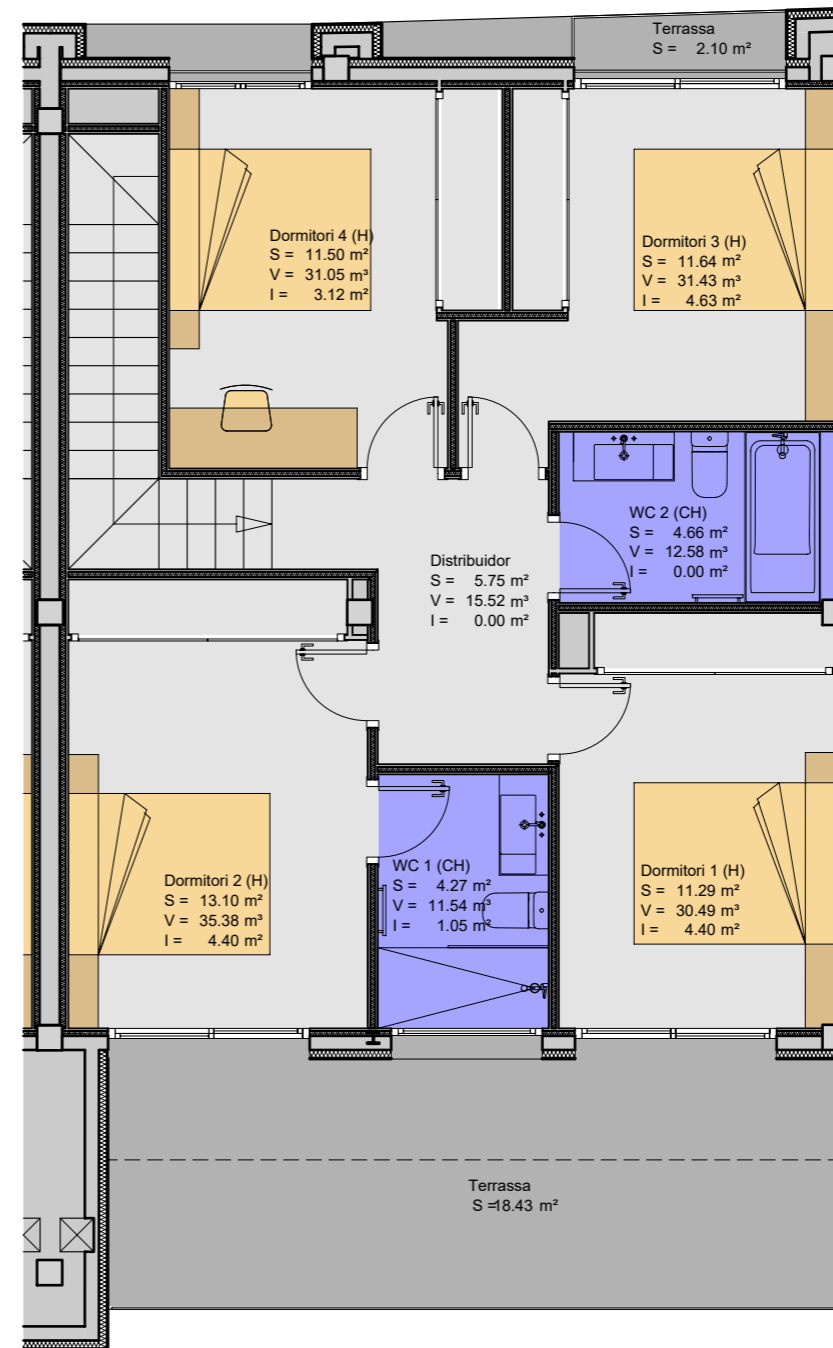

SUPERFÍCIE CONSTRUÏDA	87.02 m ²
------------------------------	----------------------

Superfícies útils		Exteriors hab. nº 1
Terrassa	2.00 m ²	
Terrassa	18.44 m ²	
TOTAL		20.44 m ²

SUPERFÍCIE CONSTRUÏDA TOTAL	190.59 m ²
------------------------------------	-----------------------

HABITATGES EN FILERA A VIDRERES

C/ Pau Claris nº 42

Planta baixa

Superfícies útils		PB Habitatge nº 2
E.M.C.	44.48 m ²	
Escala	3.08 m ²	
Garatge	27.93 m ²	
Pas	7.64 m ²	
WC 1 (CH)	3.33 m ²	
TOTAL		86.46 m ²

SUPERFÍCIE CONSTRUÏDA	102.39 m ²
------------------------------	-----------------------

Superfícies útils		Exteriors hab. nº 2
Jardí	100.74 m ²	
Terrassa	29.76 m ²	
TOTAL		130.50 m ²

Planta pis

Superfícies útils		PP-2
Distribuidor	5.75 m ²	
Dormitori 1 (H)	11.29 m ²	
Dormitori 2 (H)	13.10 m ²	
Dormitori 3 (H)	11.64 m ²	
Dormitori 4 (H)	11.50 m ²	
WC 1 (CH)	4.27 m ²	
WC 2 (CH)	4.66 m ²	
TOTAL		62.21 m ²

SUPERFÍCIE CONSTRUÏDA	87.09 m ²
------------------------------	----------------------

SUPERFÍCIE CONSTRUÏDA TOTAL	189.66 m ²
------------------------------------	-----------------------

Superfícies útils		Exteriors hab. nº 2
Terrassa	2.10 m ²	
Terrassa	18.43 m ²	
TOTAL		20.53 m ²