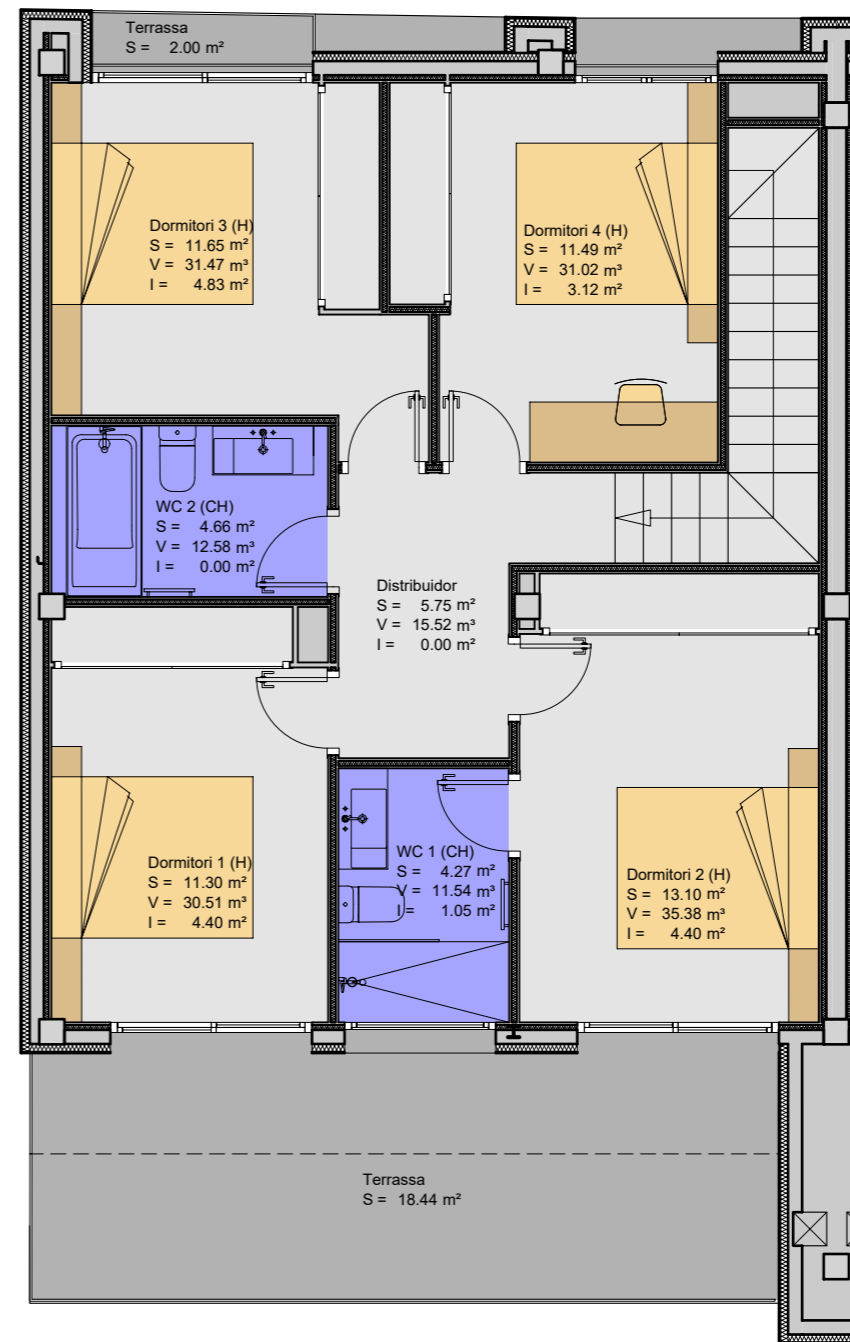

HABITATGES EN FILERA A VIDRERES

C/ Pau Claris nº 40

Planta baixa

Superfícies útils		PB Habitatge nº 1
E.M.C.	44.49 m ²	
Escala	3.08 m ²	
Garatge	27.82 m ²	
Pas	7.64 m ²	
WC 1 (CH)	3.33 m ²	
TOTAL		86.36 m ²

SUPERFÍCIE CONSTRUÏDA	104.29 m ²
------------------------------	-----------------------

Superfícies útils		Exteriors hab. nº 1
Jardí	93.38 m ²	
Terrassa	29.76 m ²	
TOTAL		123.14 m ²

Planta pis

Superfícies útils		PP-1
Distribuidor	5.75 m ²	
Dormitori 1 (H)	11.30 m ²	
Dormitori 2 (H)	13.10 m ²	
Dormitori 3 (H)	11.65 m ²	
Dormitori 4 (H)	11.49 m ²	
WC 1 (CH)	4.27 m ²	
WC 2 (CH)	4.66 m ²	
TOTAL		62.22 m ²

SUPERFÍCIE CONSTRUÏDA	87.02 m ²
------------------------------	----------------------

Superfícies útils		Exteriors hab. nº 1
Terrassa	2.00 m ²	
Terrassa	18.44 m ²	
TOTAL		20.44 m ²

SUPERFÍCIE CONSTRUÏDA TOTAL	190.59 m ²
------------------------------------	-----------------------

HABITATGES EN FILERA A VIDRERES

C/ Pau Claris nº 42

Planta baixa

Superfícies útils		PB Habitatge nº 2
E.M.C.	44.48 m ²	
Escala	3.08 m ²	
Garatge	27.93 m ²	
Pas	7.64 m ²	
WC 1 (CH)	3.33 m ²	
TOTAL		86.46 m ²