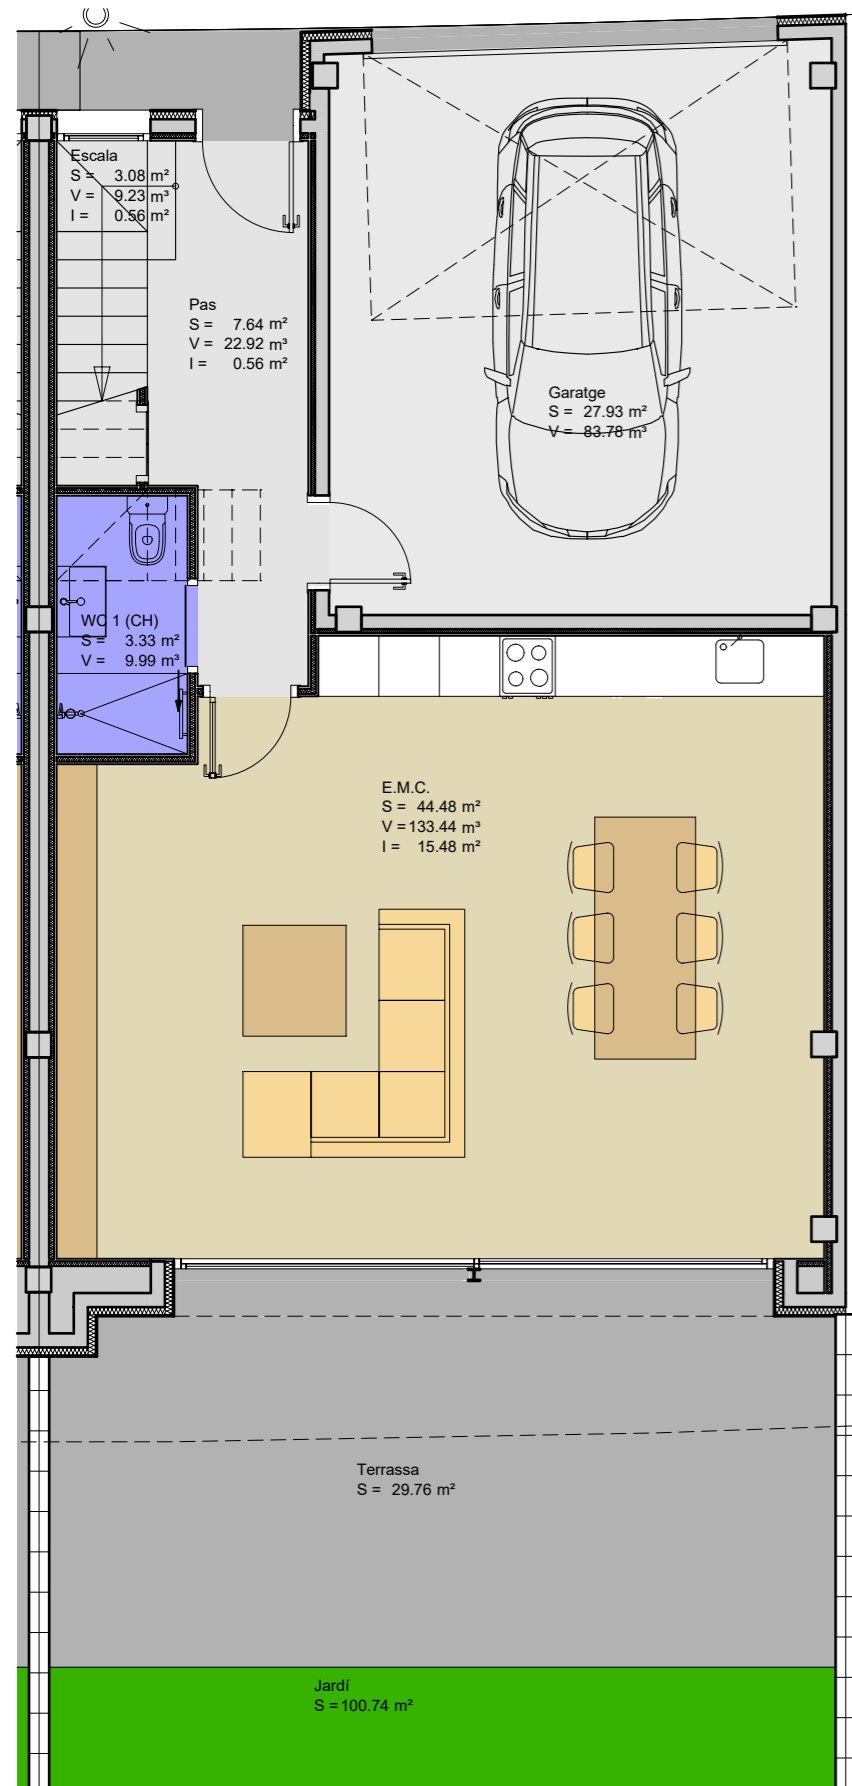

HABITATGES EN FILERA A VIDRERES

C/ Pau Claris nº 42

Planta baixa