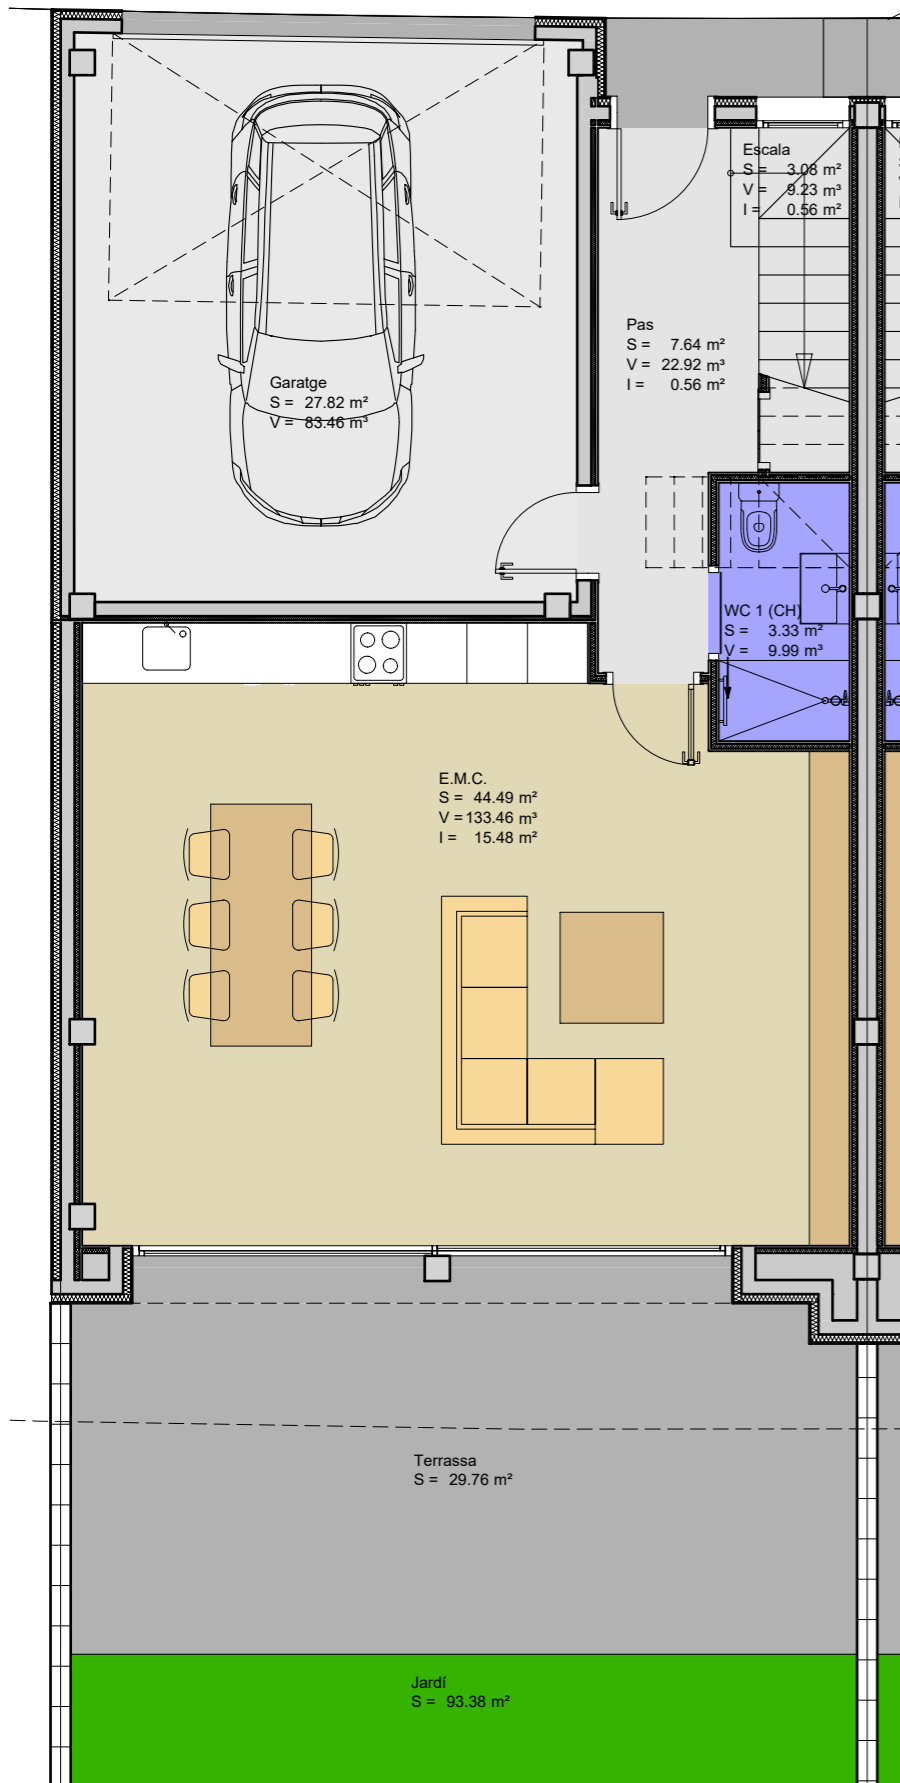

HABITATGES EN FILERA A VIDRERES

C/ Pau Claris nº 40

Planta baixa

Superfícies útils		PB Habitatge nº 1
E.M.C.	44.49 m ²	
Escala	3.08 m ²	
Garatge	27.82 m ²	
Pas	7.64 m ²	
WC 1 (CH)	3.33 m ²	
TOTAL		86.36 m ²

SUPERFÍCIE CONSTRUÏDA	104.29 m ²
------------------------------	-----------------------

Superfícies útils		Exteriors hab. nº 1
Jardí	93.38 m ²	
Terrassa	29.76 m ²	
TOTAL		123.14 m ²

Planta pis

Superfícies útils		PP-1
Distribuidor	5.75 m ²	
Dormitori 1 (H)	11.30 m ²	
Dormitori 2 (H)	13.10 m ²	
Dormitori 3 (H)	11.65 m ²	
Dormitori 4 (H)	11.49 m ²	
WC 1 (CH)	4.27 m ²	
WC 2 (CH)	4.66 m ²	
TOTAL		62.22 m ²

SUPERFÍCIE CONSTRUÏDA	87.02 m ²
------------------------------	----------------------

Superfícies útils		Exteriors hab. nº 1
Terrassa	2.00 m ²	
Terrassa	18.44 m ²	
TOTAL		20.44 m ²

SUPERFÍCIE CONSTRUÏDA TOTAL	190.59 m ²
------------------------------------	-----------------------

SUPERFÍCIE CONSTRUÏDA TOTAL	189.66 m ²
------------------------------------	-----------------------

Carrer de Pau Claris