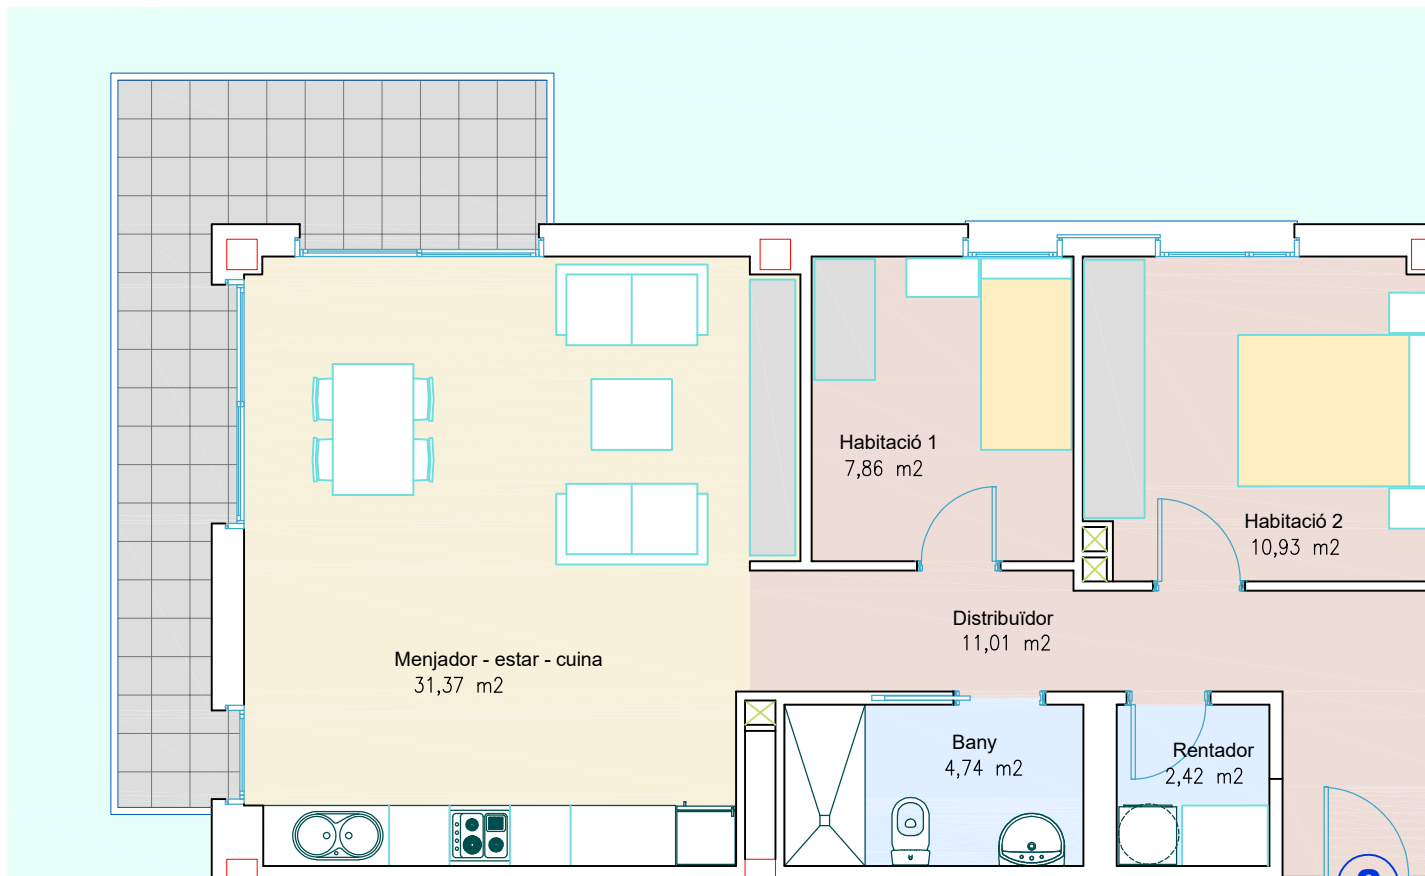

DINA4

Avinguda Mediterrània

94, 1-2 / 2-2

Escala 90	Superfície útil interior	Superfície construïda	Terrasses
1er-Zona 2on-Zona	68.33 m2	80.72 m2	12.47 m2