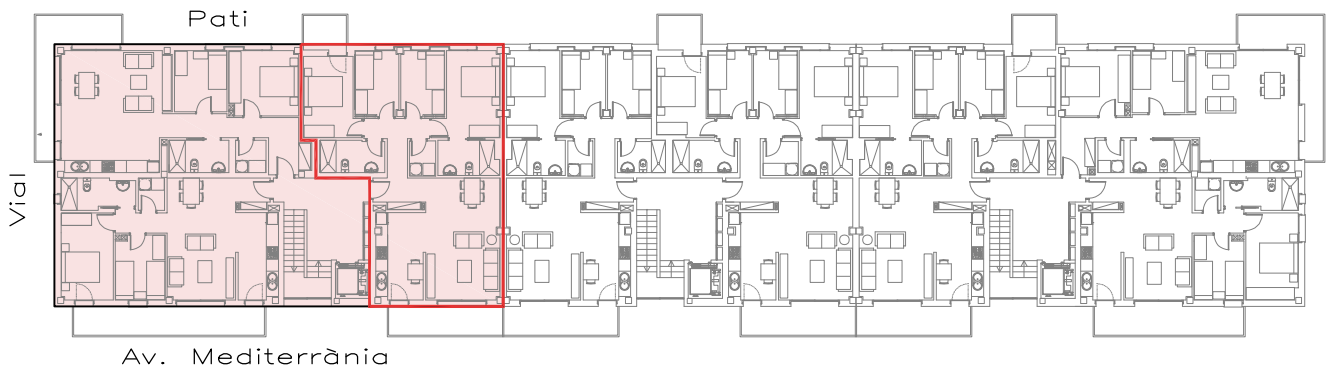

DINA4

Avinguda Mediterrània
94, 1-3 / 2-3

Escala 94	Superfície útil interior	Superfície construïda	Terrasses
1er-3era 2on-3era	89.28 m ²	105.72 m ²	12.65 m ²