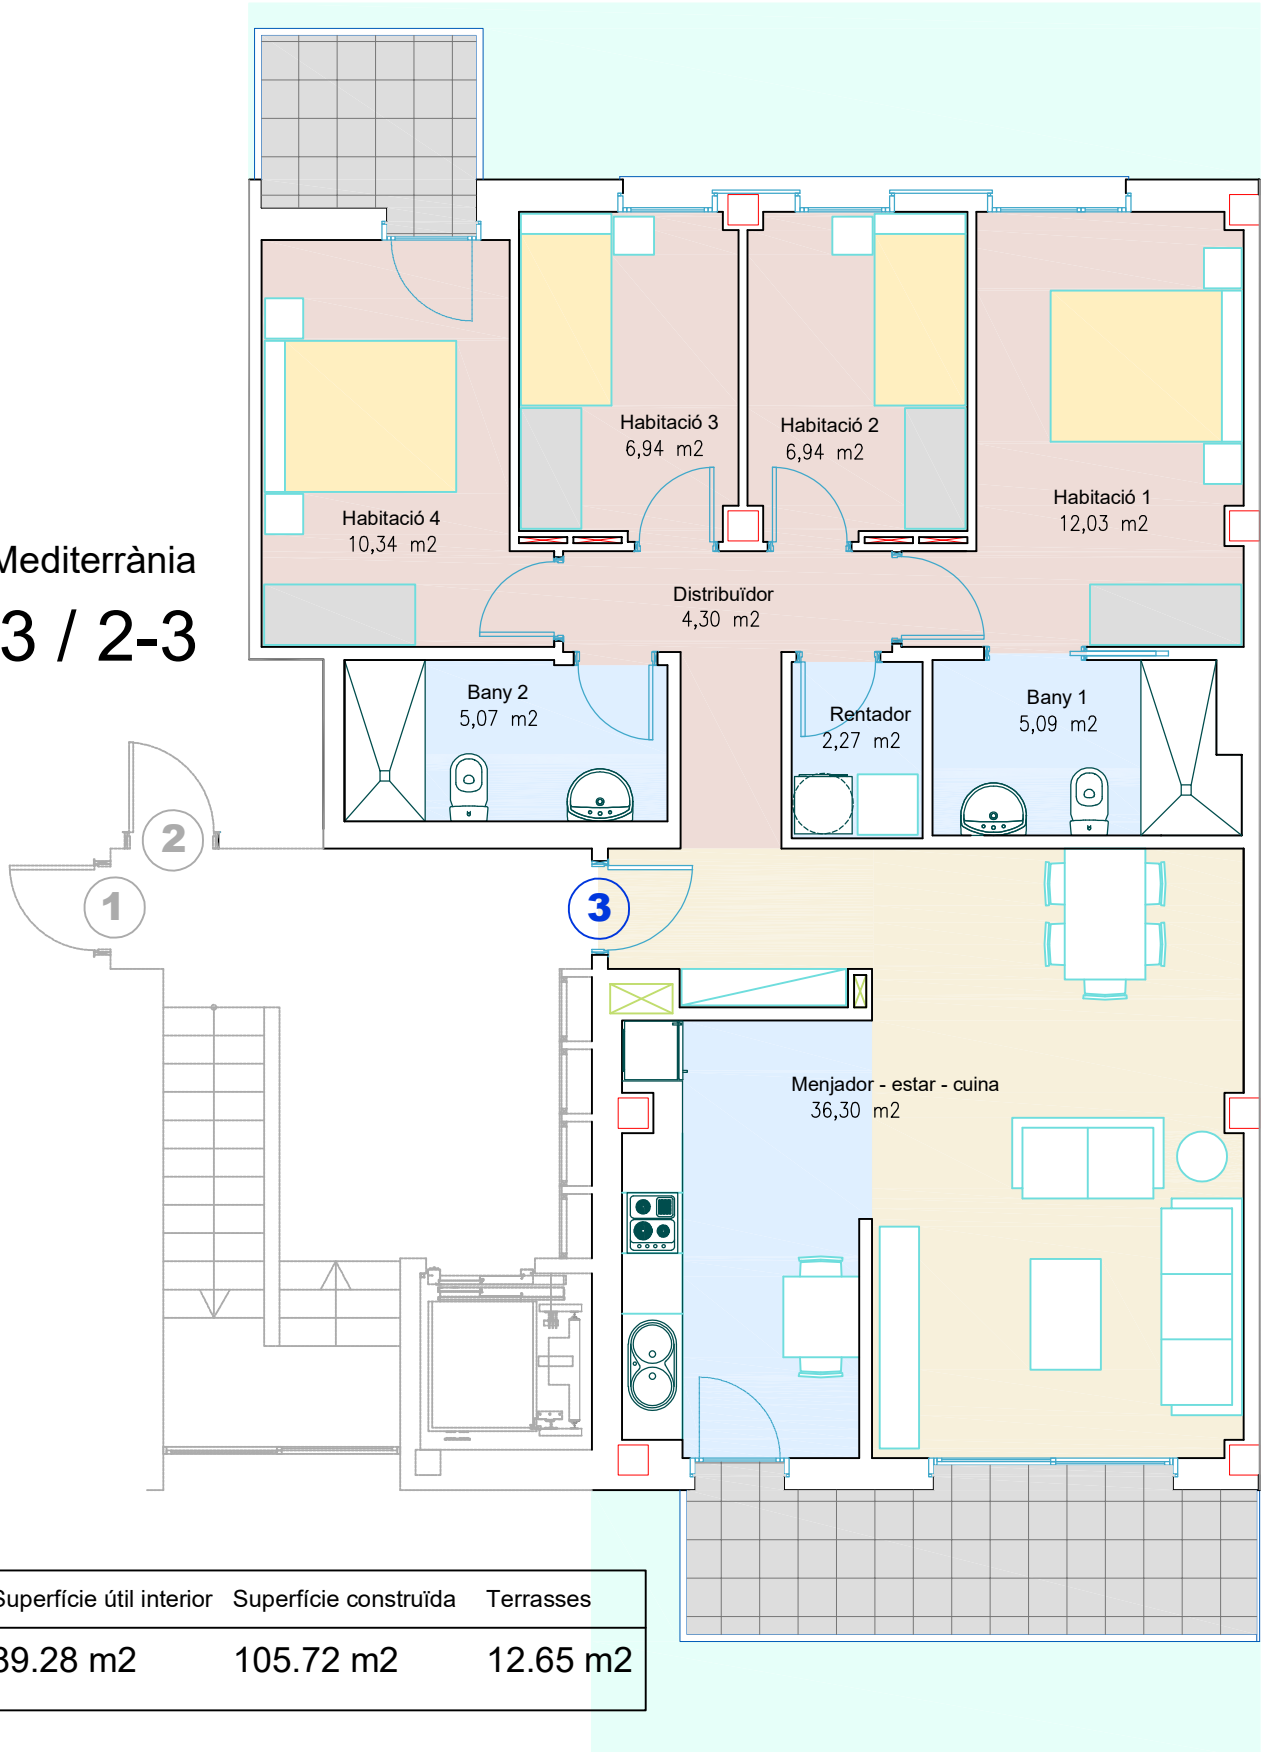

DINA4

Avinguda Mediterrània
94, 1-3 / 2-3

Escala 94	Superfície útil interior	Superfície construïda	Terrasses
1er-3era 2on-3era	89.28 m ²	105.72 m ²	12.65 m ²