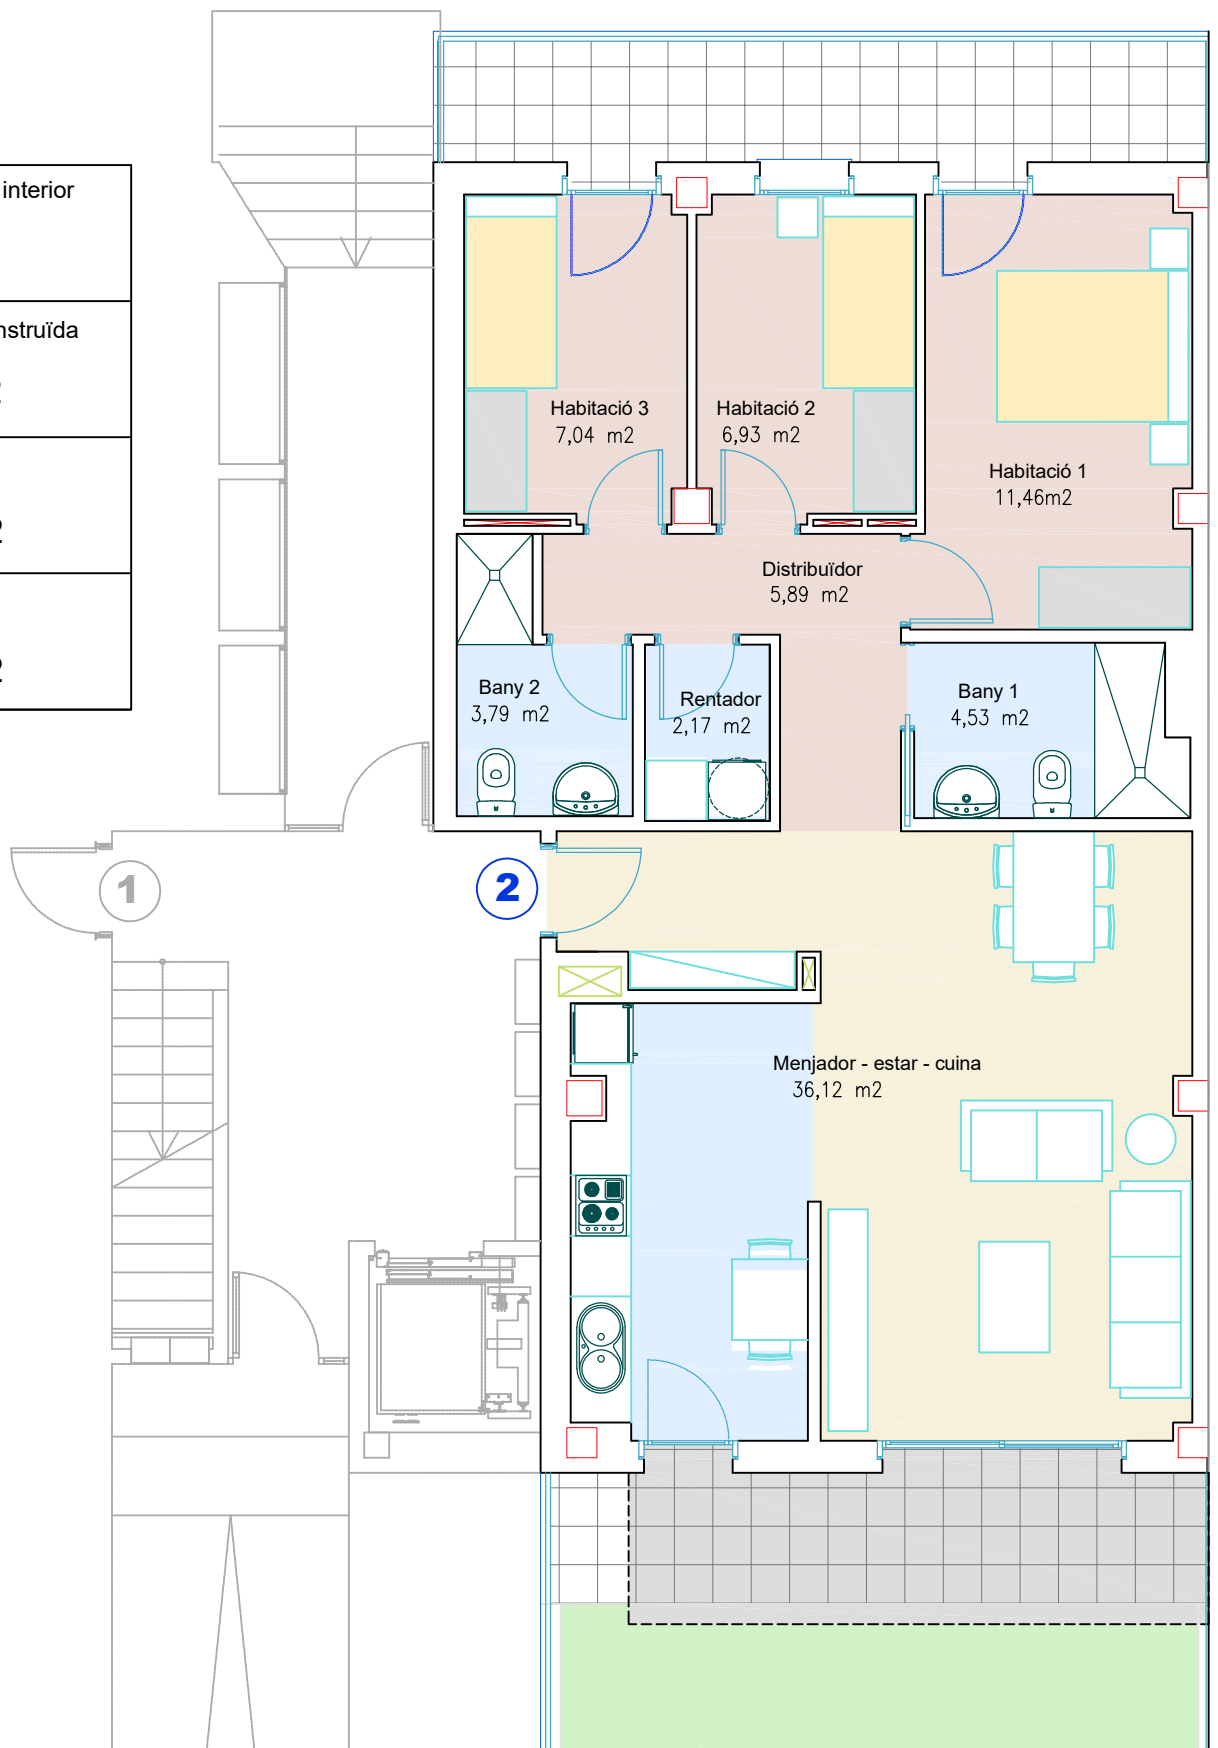

DINA4

Superfície útil interior
<b>77.93 m<sup>2</sup></b>
Superfície construïda
<b>91.20 m<sup>2</sup></b>
Terrassa
<b>10.00 m<sup>2</sup></b>
Pati vinculat
<b>79.50 m<sup>2</sup></b>

Avinguda Mediterrània  
**92, Baixos-2**