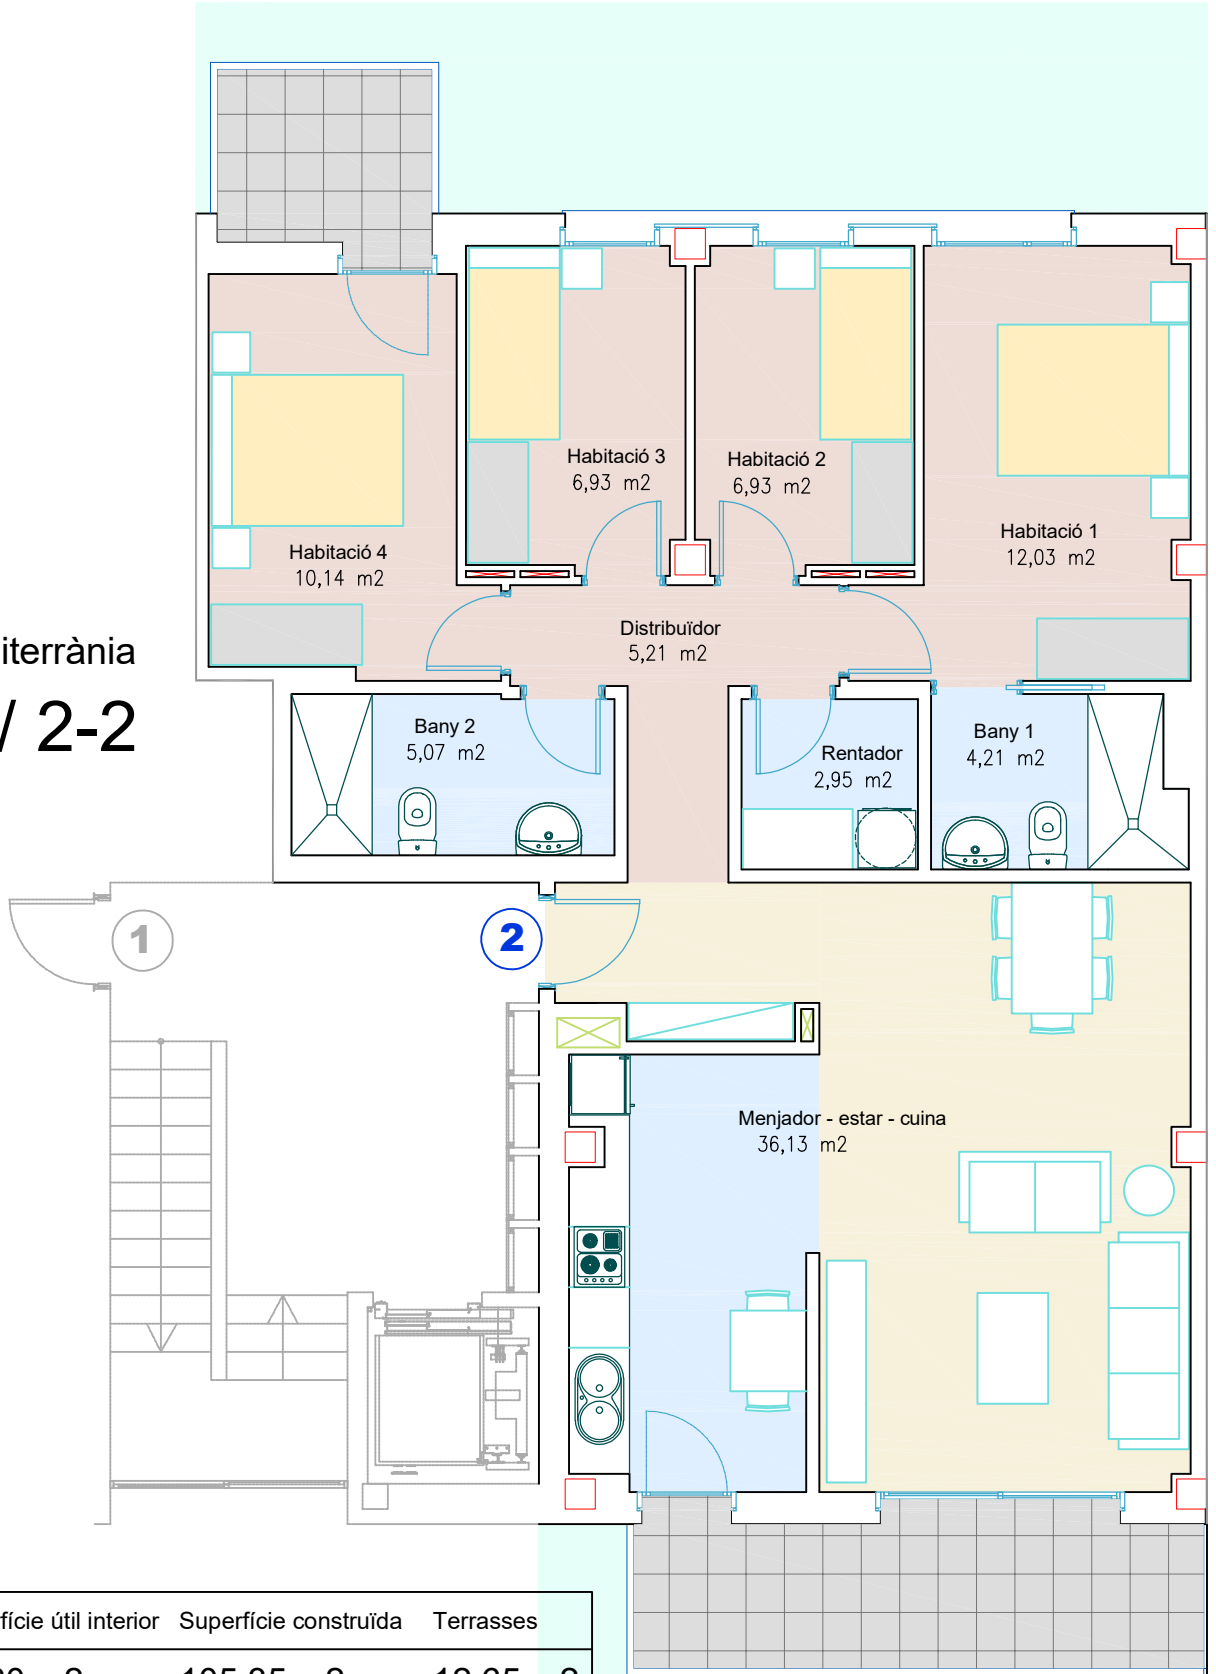

Avinguda Mediterrània
92, 1-2 / 2-2

| Escala 92 | Superfície útil interior | Superfície construïda | Terrasses |
|----------------------|--------------------------|-----------------------|----------------------|
| 1er-2ona 2on-2ona | 89.60 m ² | 105.35 m ² | 12.65 m ² |