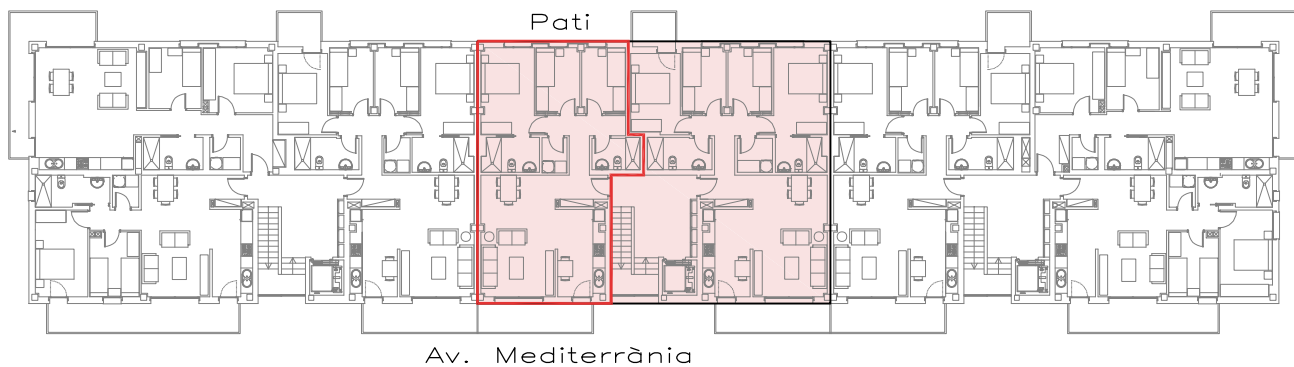

DINA4

Avinguda Mediterrània
92, 1-1 / 2-1

Escala 92	Superfície útil interior	Superfície construïda	Terrasses
1er-1era 2on-1era	78.29 m2	92.24 m2	8.65 m2