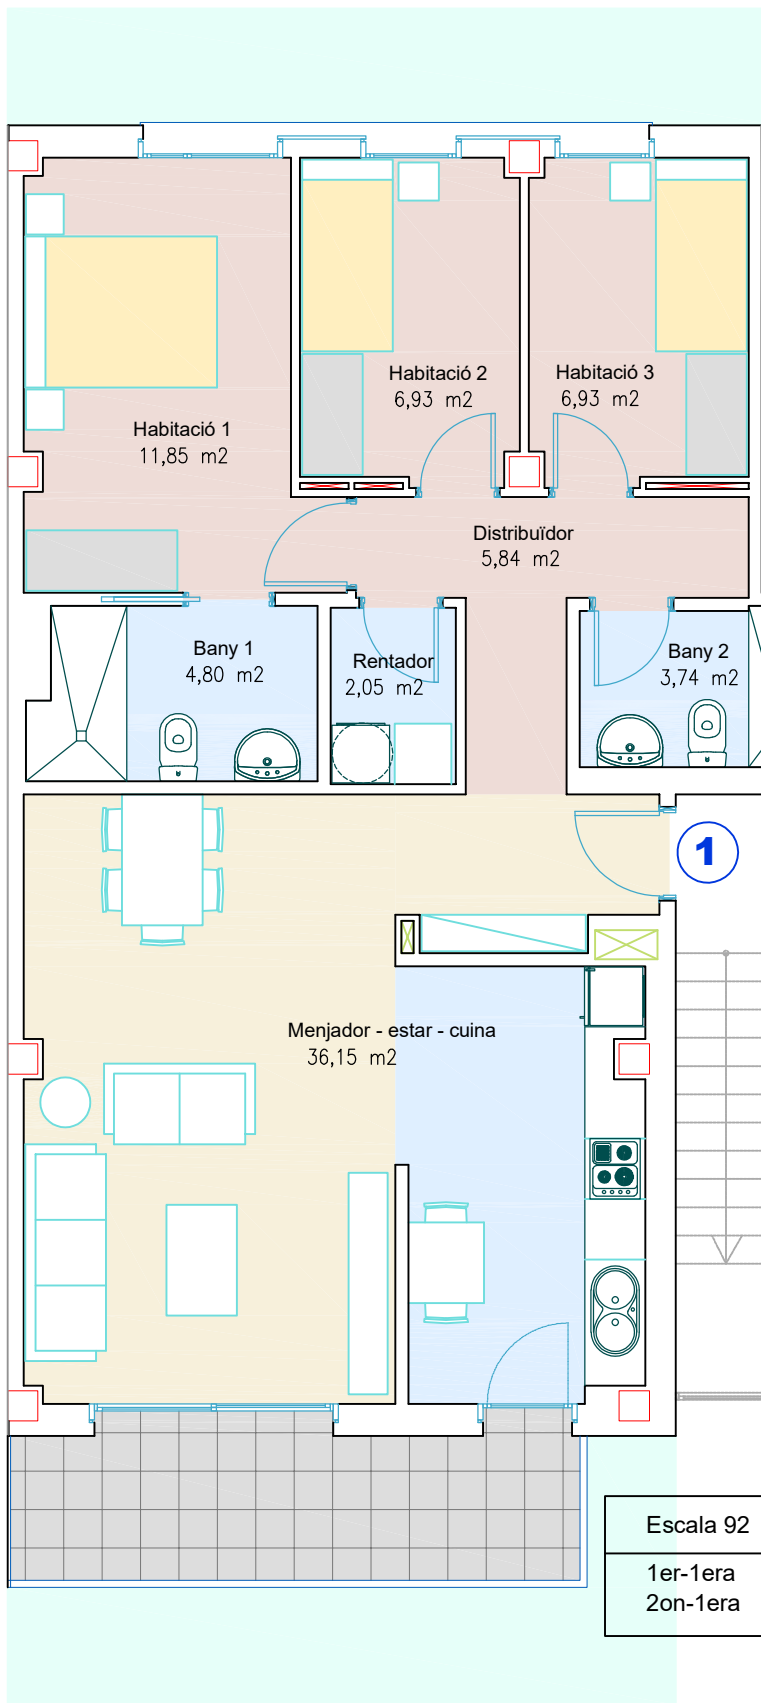

DINA4

Avinguda Mediterrània
92, 1-1 / 2-1

Escala 92	Superfície útil interior	Superfície construïda	Terrasses
1er-1era 2on-1era	78.29 m2	92.24 m2	8.65 m2